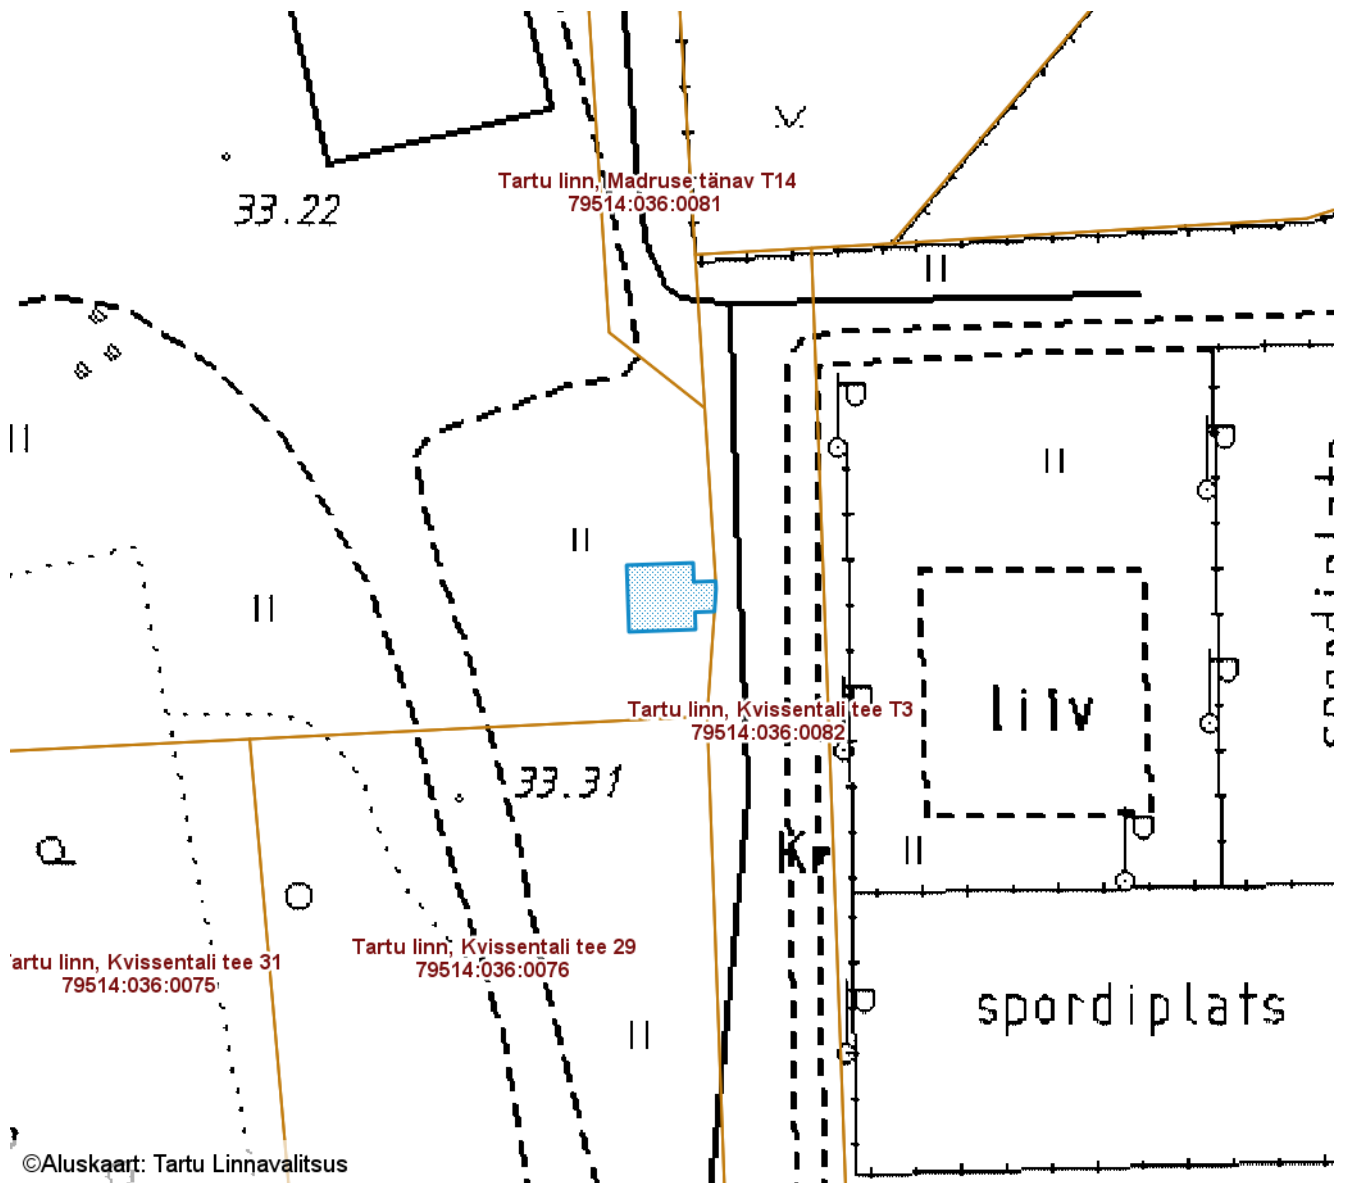

## ALA SKEEM

Tartu linn, Madruse tn 14 (79514:036:0074)

M 1 : 500

©Aluskaart: Tartu Linnavalitsus

— Isikliku kasutusõigusega seatav  
maa-ala 22 m<sup>2</sup>  
(0,4 kV maakaabelliin koos liitumiskilbiga)

Nr	X	Y
1	6477173.18	657413.03
2	6477173.23	657414.47
3	6477172.72	657414.50
4	6477171.23	657414.39
5	6477171.18	657413.10
6	6477170.04	657413.14
7	6477169.88	657408.75
8	6477174.28	657408.59
9	6477174.44	657412.99